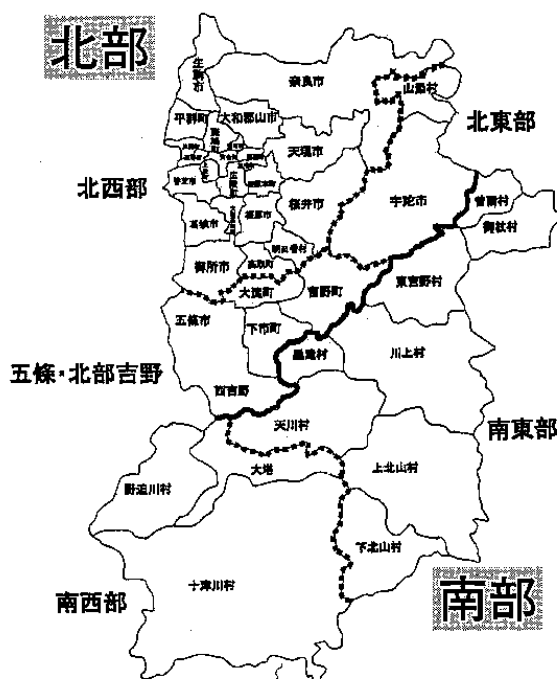

奈良県高体連剣道部

警報発令時の対応について

大会当日朝、6時30分現在、大会を開催する市町村に何等かの警報が発令された場合は、大会を延期します。

尚、大会を後日に延期した場合の対応については追って連絡します。

奈良県の注意報・警報地域細分図

- 北部**
 - 北西部…奈良市、大和高田市、大和郡山市、天理市、橿原市、桜井市、御所市、生駒市、香芝市、葛城市、生駒郡（平群町、斑鳩町、三郷町、安堵町）、磯城郡（川西町、三宅町、田原本町）、高市郡（高取町、明日香村）、北葛城郡（王寺町、川合町、上牧町、広陵町）
 - 北東部…宇陀市、山辺郡（山添村）
 - 五條・北部吉野…五條市（大塔町を除く）、吉野郡（大淀町、吉野町、下市町）
- 南部**
 - 南東部…曾爾村、御杖村、黒滝村、天川村、下北山村、上北山村、東吉野村、川上村
 - 南西部…五條市大塔町、野迫川村、十津川村