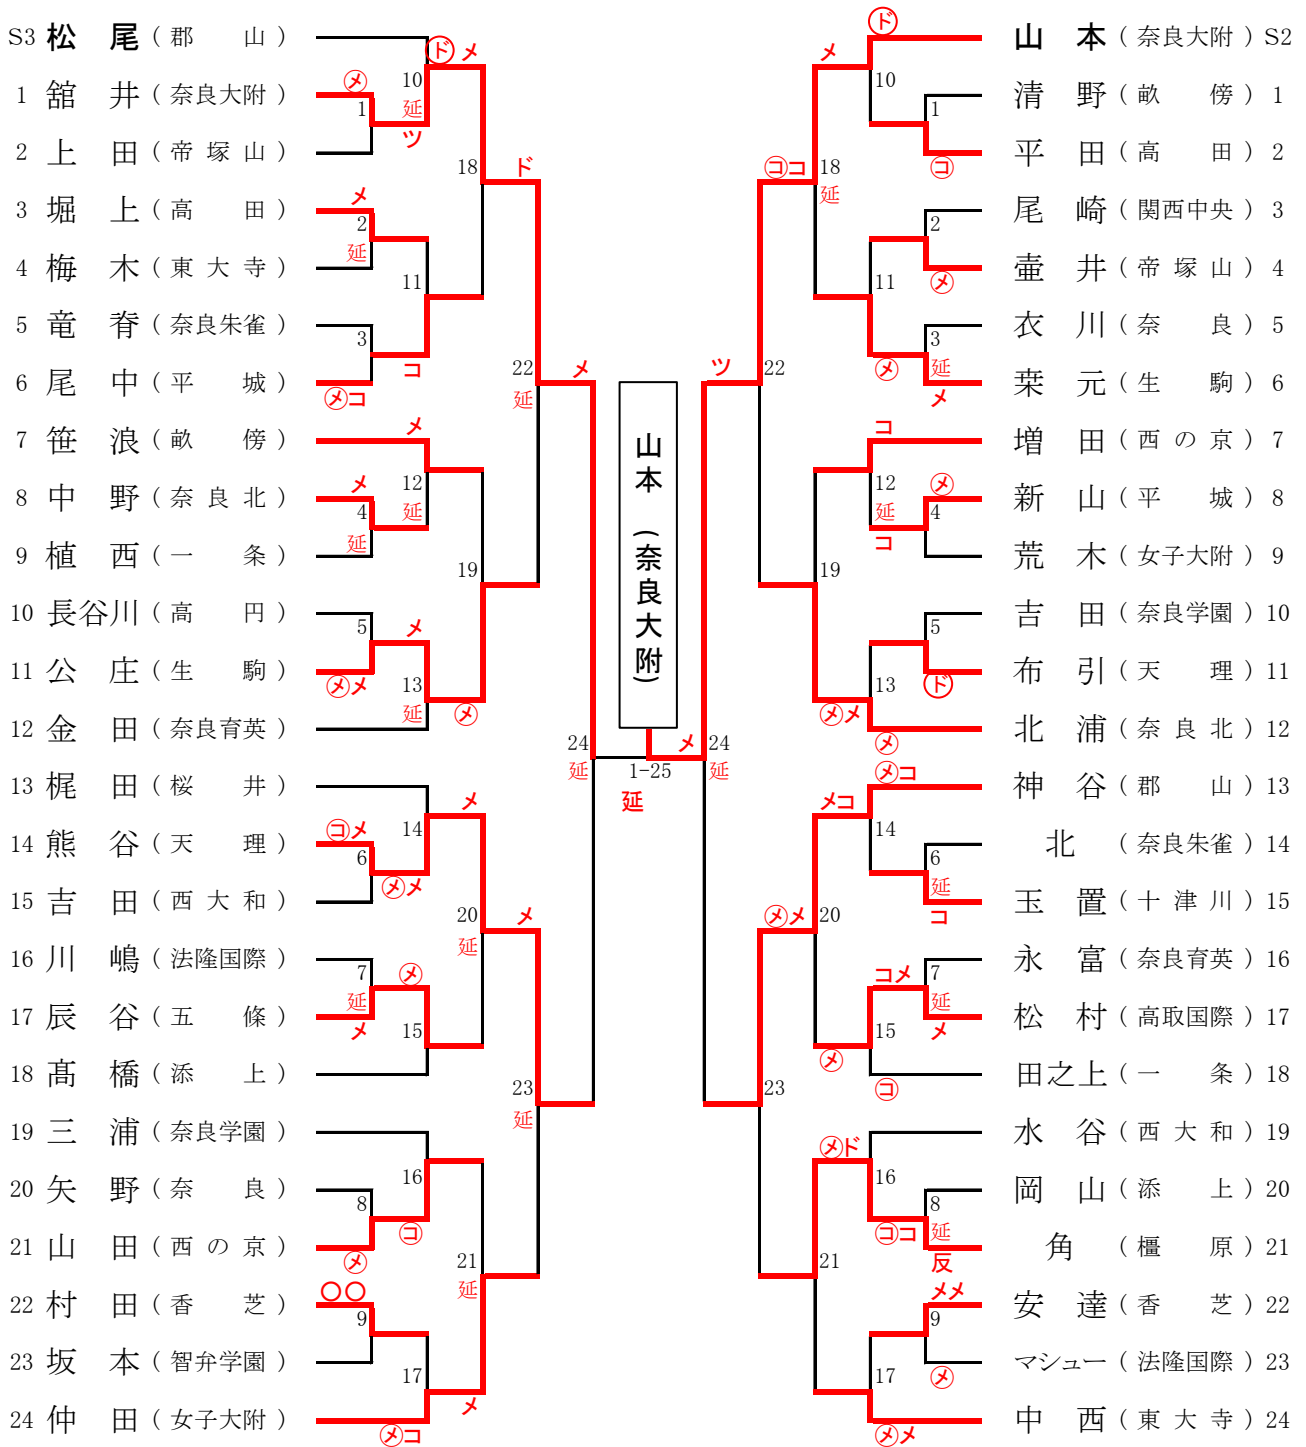

男子個人(1) (参加者100名)

第1試合場

第2試合場

男子個人決勝

男子個人(2)

第3試合場

第4試合場

三位決定戦

横内
(郡山)

横内
(郡山)

館井
(奈良大附)