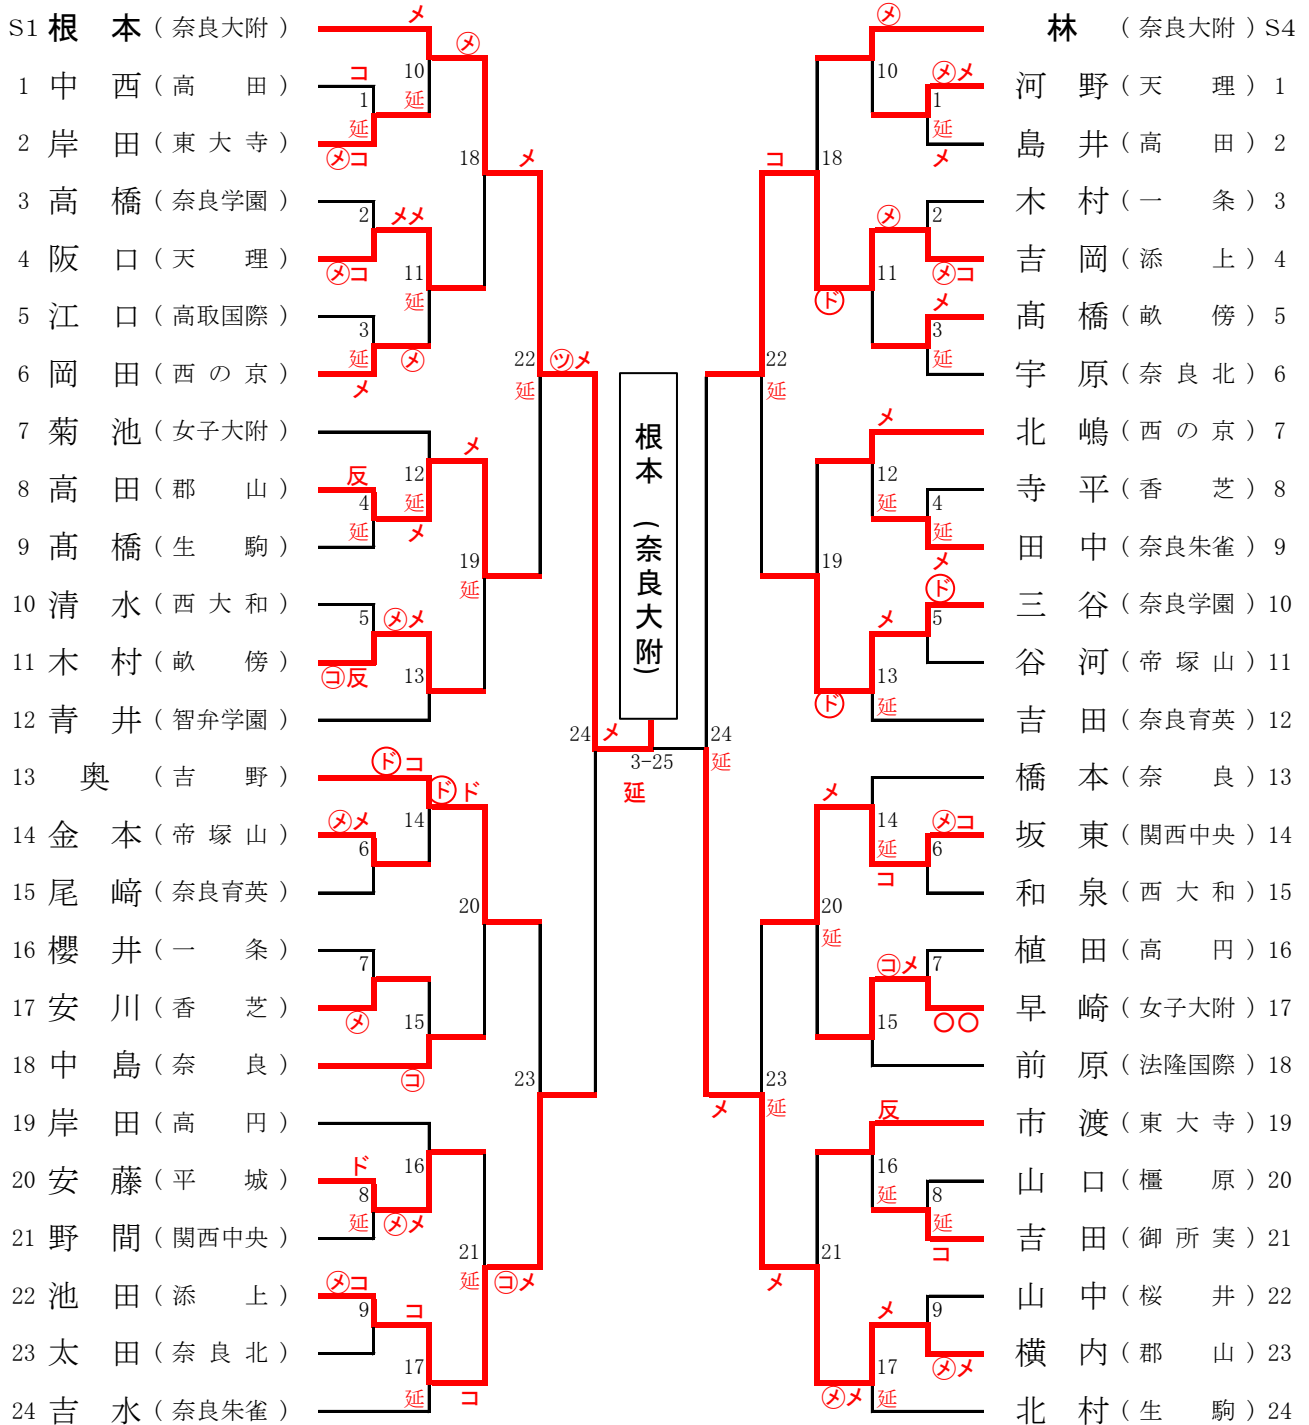

男子個人(1) (参加者100名)

第1試合場

第2試合場

男子個人決勝

男子個人(2)

第3試合場

第4試合場

三位決定戦

横内
(郡山)

横内
(郡山)

館井
(奈良大附)